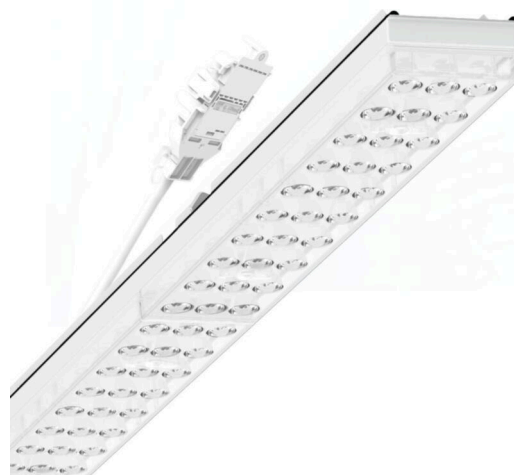

прибородержатель переменный IP 64 - Individual.Lens.Optic - прямой несимметричный свет - без видимых стыков

Ламподержатель из оцинкованного стального профиля; слой цинка в сочетании с лаком на полиэфирной смоле хорошо защищает от коррозии; крепление без инструментов, с помощью встроенных нажимных затворов, защита от кражи. Встроенные пластиковые торцы с уплотнительными краями и одно замкнутое уплотнение вокруг, для несущей шины классов защиты до IP64. Для установки на трековом шинпроводе справа или слева, может позиционироваться по-разному. Цвет корпуса белый стандартный для электротехники RAL 9016; Прямое несимметричное излучение, распределение света посредством линзы «Individual.Lens.Optic» из пластика ПММА. Оптика отдельных линз с прозрачным уплотнением делает сборку и установку предельно удобными, а плоскость легко чистится. Тройные ряды из отдельных линз и лампы-прибородержатели, идеально согласованные между собой, обеспечивают цельный вид без стыков и неравномерностей. Подключение к электросети через присоединительный провод длиной 1 м для свободного позиционирования ламподержателя в световой полосе и 5-полюсную втычную деталь для быстрой сборки со свободным выбором фаз. Сменные блоки, позволяющие легко модернизировать освещение, существенно продлевают срок службы всей осветительной установки.

Оптика

Оснастка	LED, цветопередача/оттенок света CRI ≥ 80 / 4000K
Допуск для координаты цветности (MacAdam)	3SDCM
Фотобиологическая безопасность (светильник)	RG1
Номинальный световой поток	8131lm
Срок службы LED	50000h L80/B10 (Tq 35°C)
светоотдача светильников	153lm/W
Угол излучения	20°
UGR поп./вдоль	18.1 / 21.4

DEEP-LINK

<https://www.regiolum.de/ru/article/19457006030>

Ссылка	LED 8000lm 840
ηLB	100 %
Φ ↓/↑	98 % / 2 %
UGR поп./вдоль	18.1 / 21.4

Механика

цвет корпуса	белый стандартный для электротехники RAL 9016
--------------	---