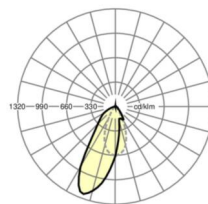

параметры

номер заказа	19457006030
код EAN	4020863409891
номер таможенного тарифа	94051190
Знак прохождения контроля	IP 64, класс защиты I, ENEC10 VDE, F, D, HACCP DIN10500/Food/IFS-пригодность для применения/BRC, Indoor, CE
Степень ударопрочности IK	IK03 (-20°C bis 35°C)
Температура окружающей среды	та -20°C в 35°C
Особые свойства	Готовность к IoT «Ready for IoT»
Гарантийный срок	5 лет
Государственные программы поддержки	BEG - государственные субсидии для энергосберегающих зданий (действительна только для Германии)

электротехника

Балласт	Электронный драйвер DALI2 (1 штука)
Мощность системы	53W
сетевое напряжение	230V/50Hz
автоматический предохранитель (пусковой ток)	13 штук/B10, 21 штук/B16, 21 штук/C10, 35 штук/C16
класс энергосбережения/Источник света	D

Оптика

Оснастка	LED, цветопередача/оттенок света CRI ≥ 80 / 4000K
Допуск для координаты цветности (MacAdam)	3SDCM
Фотобиологическая безопасность (светильник)	RG1
Номинальный световой поток	8131lm
Срок службы LED	50000h L80/B10 (Tq 35°C)
светоотдача светильников	153lm/W
Угол излучения	20°
UGR поп./вдоль	18.1 / 21.4

DEEP-LINK

<https://www.regiolum.de/ru/article/19457006030>

Ссылка	LED 8000lm 840
ηLB	100 %
Φ ↓/↑	98 % / 2 %
UGR поп./вдоль	18.1 / 21.4